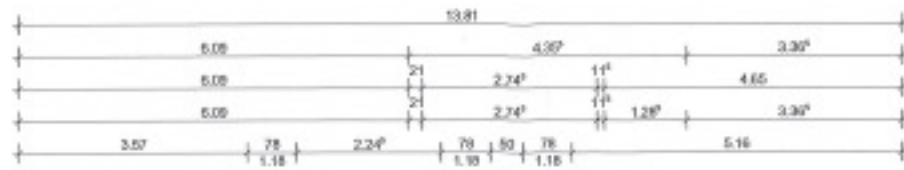

BESTANDSPÄNE BV FAM. RUNGE MONDORF Star

Alle Abmessungen nur ungefaehr.
 Genaue Abmessungen muessen
 besprochen werden.